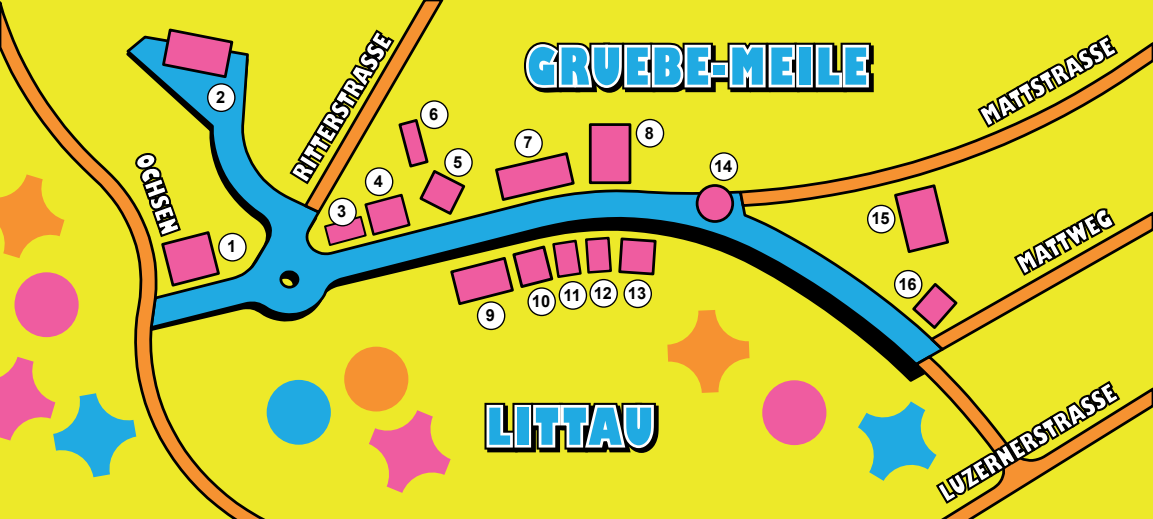

# GRUEBE-MEILE LITTAU

AM FASNACHTS-SONNTIG  
19. FEBRUAR 2012

HERZLICHEN DANK ALLEN SPONSOREN

MALER KANTOR GmbH  
DIPL. MALERMEISTER LITTAU  
BRUNNENSTR. 100/100A 6700 LITTAU  
Tel. 043 202 51 72

zemp Sanitär AG

# GRUEBE-MEILE

# LITTAU

- |   |                          |    |                       |    |                             |
|---|--------------------------|----|-----------------------|----|-----------------------------|
| 1 | <b>GASTHAUS OCHSEN</b>   | 6  | <b>ALTTRAMPER</b>     | 11 | <b>JUNGWACHT / BLAURING</b> |
| 2 | <b>WAGENBURG</b>         | 7  | <b>GUUGGENBÜHNE</b>   | 12 | <b>JÖDLERKLUB LITTAU</b>    |
| 3 | <b>ZIEGELBAR</b>         | 8  | <b>GRUEBE-BAR</b>     | 13 | <b>EDELWEISS</b>            |
| 4 | <b>MUSIKGESELLSCHAFT</b> | 9  | <b>TÄTSCHHÄXE</b>     | 14 | <b>ZUNFTBAR</b>             |
| 5 | <b>LÖCHLITRAMPER</b>     | 10 | <b>VOLLEYBALLCLUB</b> | 15 | <b>FC LITTAU</b>            |
|   |                          |    |                       | 16 | <b>20ER-CLUB</b>            |